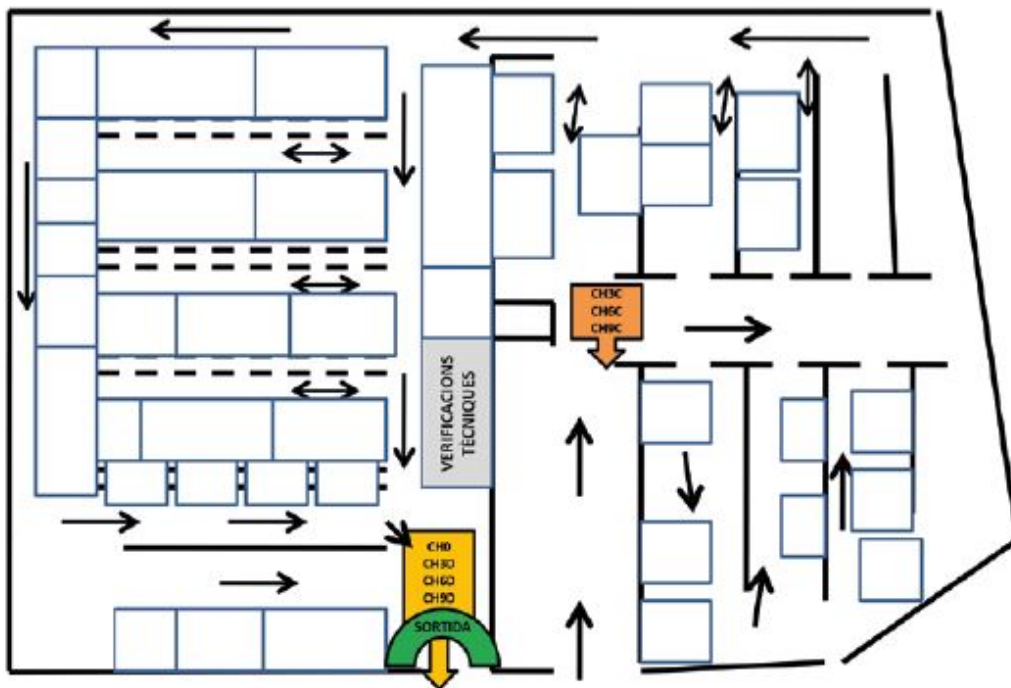

INFO ASSISTENCIES-SERVICE

ACCES DELS EQUIPS: DIVENDRES 13 DE SETEMBRE A PARTIR DE LES 12h00.

UBICACIÓ: PARKING ZONA ESPORTIVA-MERCAT LES MASIES DE VOLTREGA.

GPS: 42.015760 - 2.247059

VIGILAT: LA NIT DEL DIVENDRES DES DE LES 22h00 FINS A LES 08h00 DEL DISSABTE

VARIS: FEU CAS DE LES INDICACIONS DELS OFICIALS I VOLUNTARIS

IMPORTANT:

- DESPRÉS DE L'ENTREGA DE TROFEUS, LA ZONA D'ASSISTENCIA HA DE QUEDAR LLIURE, NO HI POT QUEDAR RES (DIUMENGE AL MATI HI HA MERCAT).
- UTILITZEU ELS CONTENIDORS D'ESCOMBRERIES REPARTITS PER L'ASSISTENCIA.
- HI HAURA SERVEI DE BAR A PROP DE L'ASSISTENCIA I WC A LA ZONA ESPORTIVA.

Rebreu un mail per sol.licitar l'espai de cada participant

ZONA DE REPOSTATGE: INDICACIONS PELS EQUIPS QUE NECESSITEN REPOSTAR A LA SORTIDA DE LA ZONA D'ASSISTENCIA (PROHIBIT A LA SORTIDA DEL RALLY):

ESQUEMA ZONA D'ASSITENCIA: